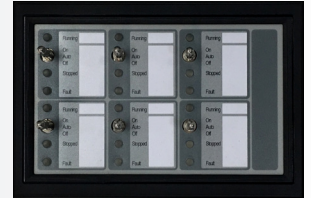

TAKTIS-TS1
Taktis Fire Panel
(H) 590 x (W) 420 x (D) 162

TAKTIS-TS2
Taktis Fire Panel
(H) 710 x (W) 500 x (D) 169

TAKTIS-TS3
Taktis Fire Panel
(H) 1065 x (W) 560 x (D) 239

TAKTIS-VISION-N
Configurable Fire Alarm Repeater
24V DC

TAKTIS-K772
16 Channel I/O Board

TAKTIS-K791
8 Way Relay Board

TAKTIS-K792
8 Way Conventional Zone Board

TAKTIS-K793
4 Way Sounder Board

TAKTIS-KAU2044
Taktis Fan Controller (5)
(Master Module)

TAKTIS-KAU2060
Taktis Fan Controller (6)
(Slave Module)

TAKTIS-KAU2045
Taktis Ancillary Module (8)

TAKTIS-KAU2046
Taktis LED Module (32)
Selectable columns:
Green, Red, Amber

TAKTIS-ASE
Select your ASE Bracket
ASE Bracket

EVAC-SD-FACIA
Taktis OWS Control and Microphone