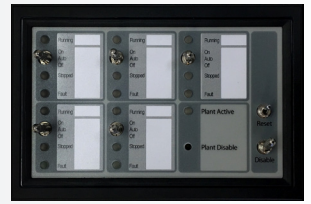

TAKTIS-TS1
Taktis Fire Panel
(H) 590 x (W) 420 x (D) 162

TAKTIS-TS2
Taktis Fire Panel
(H) 710 x (W) 500 x (D) 169

TAKTIS-TS3
Taktis Fire Panel
(H) 1065 x (W) 560 x (D) 239

TAKTIS-VISION-N
Configurable Fire Alarm Repeater
24V DC

TAKTIS-K772
16 Channel I/O Board

TAKTIS-K791
8 Way Relay Board

TAKTIS-K792
8 Way Conventional Zone Board

TAKTIS-K793
4 Way Sounder Board

TAKTIS-KAU2044
Taktis Fan Controller (5)
(Master Module)

TAKTIS-KAU2060
Taktis Fan Controller (6)
(Slave Module)

TAKTIS-KAU2045
Taktis Ancillary Module (8)

TAKTIS-KAU2046
Taktis LED Module (32)
Selectable columns:
Green, Red, Amber

TAKTIS-ASE
Select your ASE Bracket
ASE Bracket

EVAC-SD-FACIA
Taktis OWS Control and Microphone