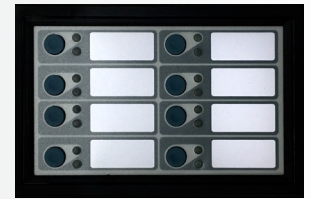

TAKTIS-TS1
Taktis Fire Panel
(H) 590 x (W) 420 x (D) 162

TAKTIS-TS2
Taktis Fire Panel
(H) 710 x (W) 500 x (D) 169

TAKTIS-TS3
Taktis Fire Panel
(H) 1065 x (W) 560 x (D) 239

TAKTIS-VISION-N
Configurable Fire Alarm Repeater
24V DC

TAKTIS-K772
16 Channel I/O Board

TAKTIS-K791
8 Way Relay Board

TAKTIS-K792
8 Way Conventional Zone Board

TAKTIS-K793
4 Way Sounder Board

TAKTIS-KAU2044
Taktis Fan Controller (5)
(Master Module)

TAKTIS-KAU2060
Taktis Fan Controller (6)
(Slave Module)

TAKTIS-KAU2045
Taktis Ancillary Module (8)

TAKTIS-KAU2046
Taktis LED Module (32)
Selectable columns:
Green, Red, Amber

TAKTIS-ASE
Select your ASE Bracket
ASE Bracket

EVAC-SD-FACIA
Taktis OWS Control and Microphone